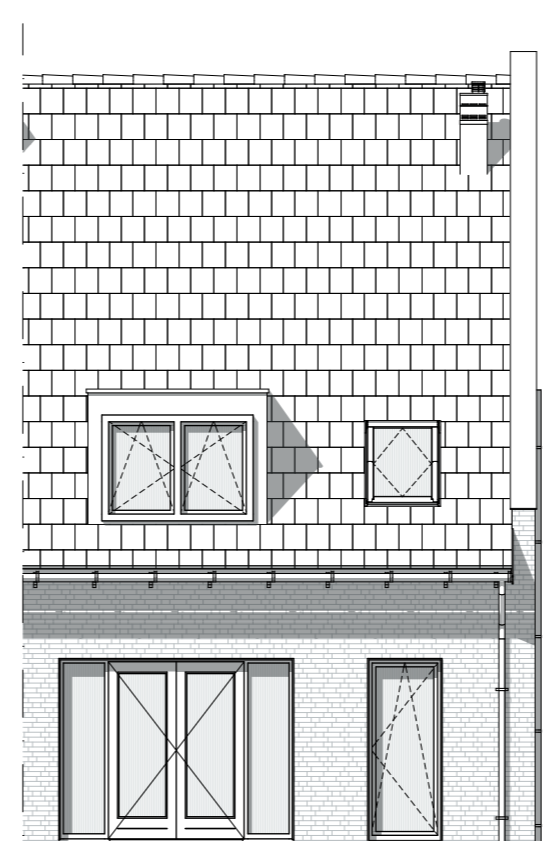

Achtergevel Woningtype 15b

Dakkapellen - anders dan op deze tekening aangegeven - zijn niet meegenomen in de vergunningsprocedure en zijn derhalve niet mogelijk voor oplevering.

Aan de keuze voor de opties wordt een sluitingsdatum gekoppeld.

Ondanks de zorgvuldige samenstelling van dit overzicht kunnen hier geen rechten aan worden ontleend.

Hofgeest
BUITEN

Optie IA706: dakkapel
Woningtype 6b, 14b en 15b

Schaal 1:100 - A3 - 24-12-2021