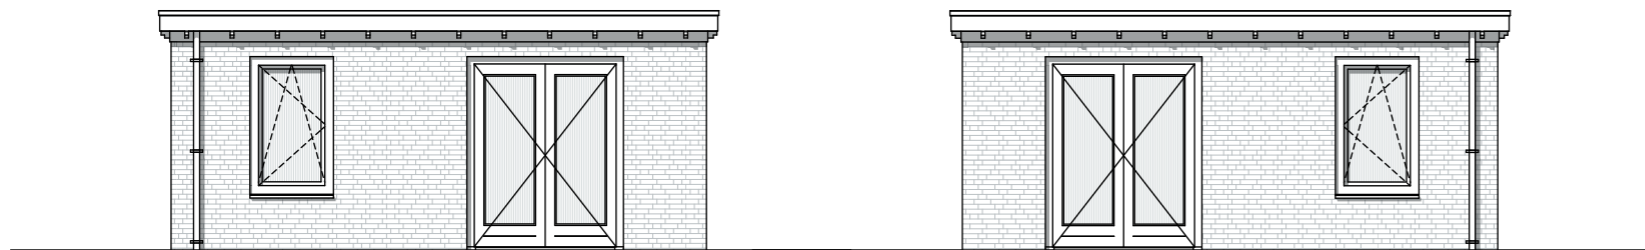

Woningtype 12a