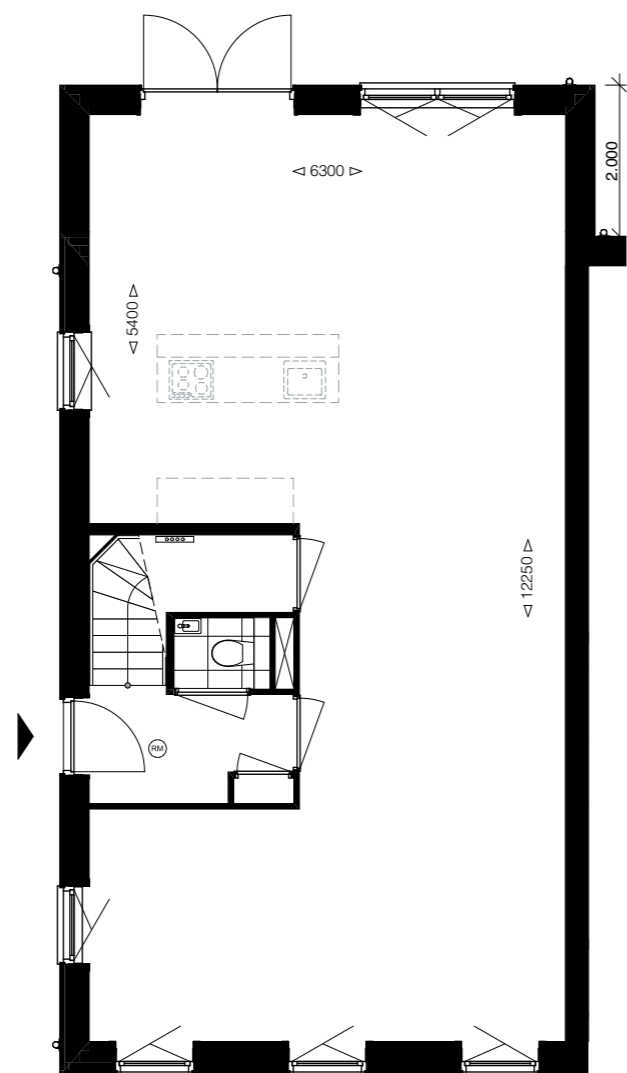

Ondanks de zorgvuldige samenstelling van dit overzicht kunnen hier geen rechten aan worden ontleend.

Hofgeest
BUITEN

Optie IA202: uitbouw 3m
Woningtype 6a en 6b

Schaal 1:100 - A3 - 24-12-2021

Woningtype 7a