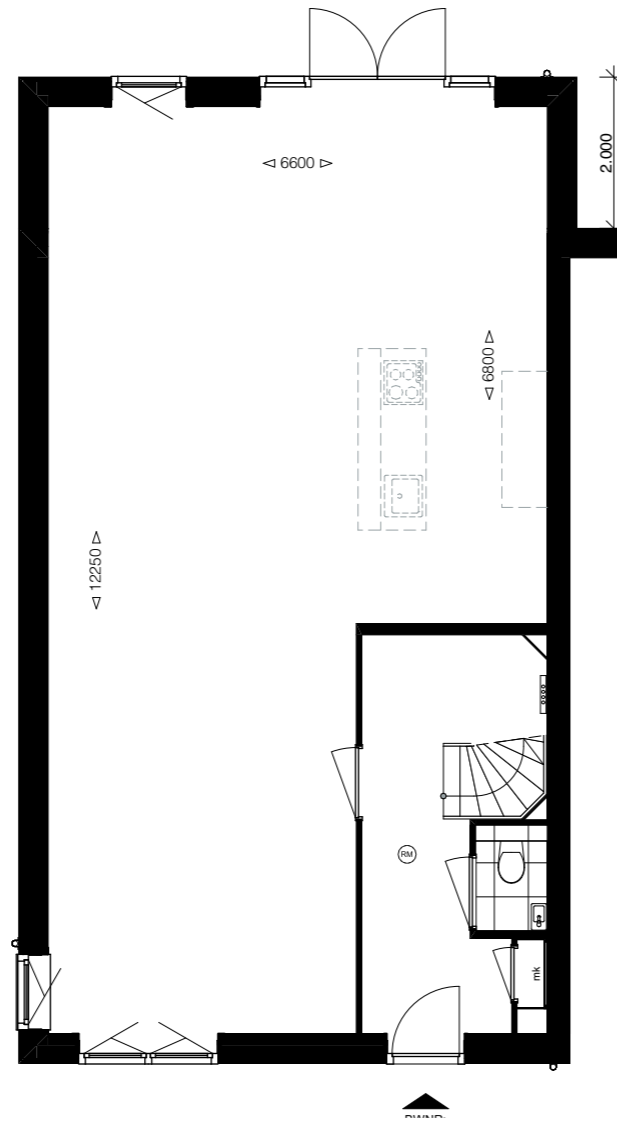

Woningtype 7b

De uitstraling van de uitbouw verschilt per bouwnummer (zoals metselwerk, indeling kozijnen en dergelijke) en kunnen afwijken van deze tekening.

Aanpassing van standaard elektra, vloerverwarming en mechanische ventilatie verschilt per bouwnummer en is inbegrepen in de prijs.

Uitbouwen - anders dan op deze tekening aangegeven - zijn niet meegenomen in de vergunningsprocedure en zijn derhalve niet mogelijk voor oplevering.

Aan de keuze voor de opties wordt een sluitingsdatum gekoppeld.

Ondanks de zorgvuldige samenstelling van dit overzicht kunnen hier geen rechten aan worden ontleend.

Hofgeest
BUITEN

Optie IA203: uitbouw 2m
Woningtype 7b

Schaal 1:100 - A3 - 24-12-2021