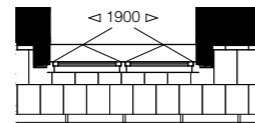

Achtergevel Woningtype 6b