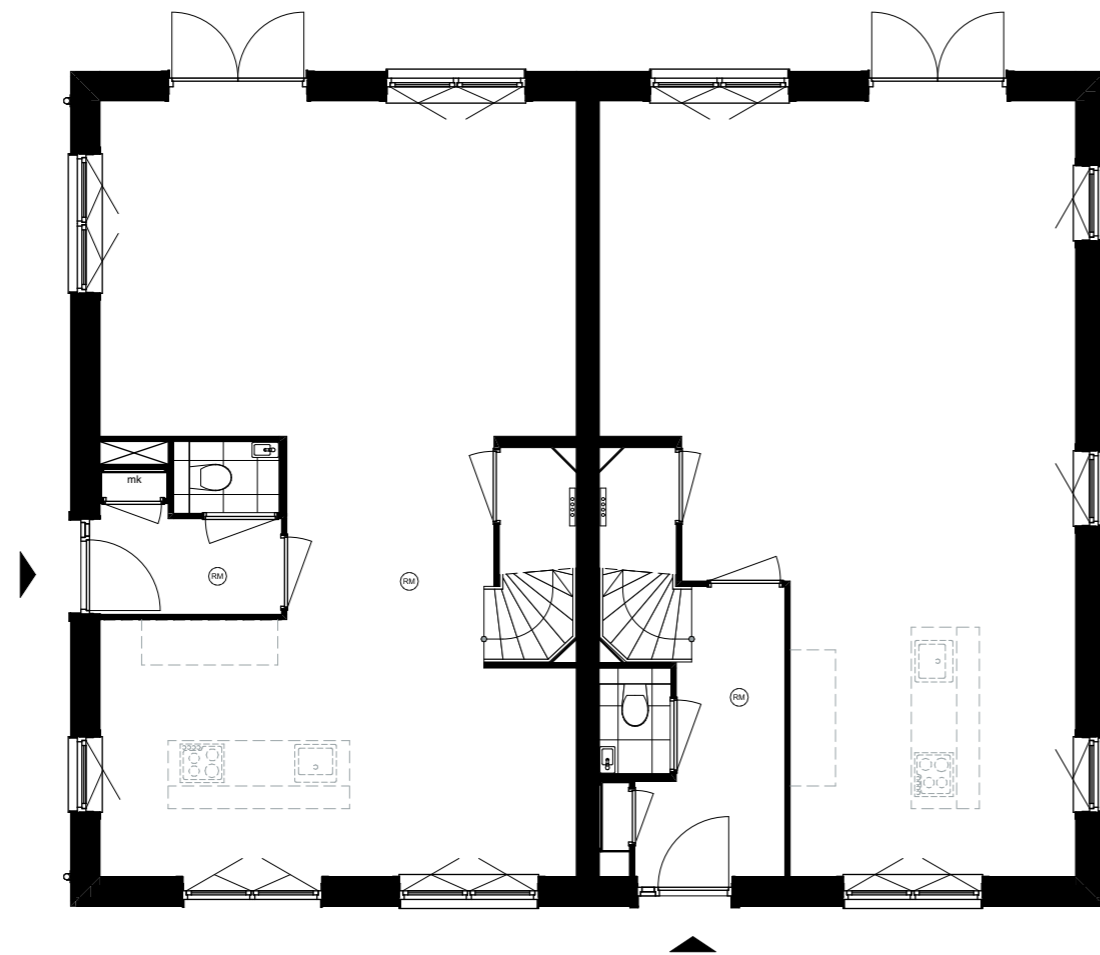

Ondanks de zorgvuldige samenstelling van dit overzicht kunnen hier geen rechten aan worden ontleend.

Hofgeest

BUITEN

Optie IA501: pui wijziging Woningtype 9a en 9b

Schaal 1:100 - A3 - 24-12-2021

Woningtype 12a en 12b