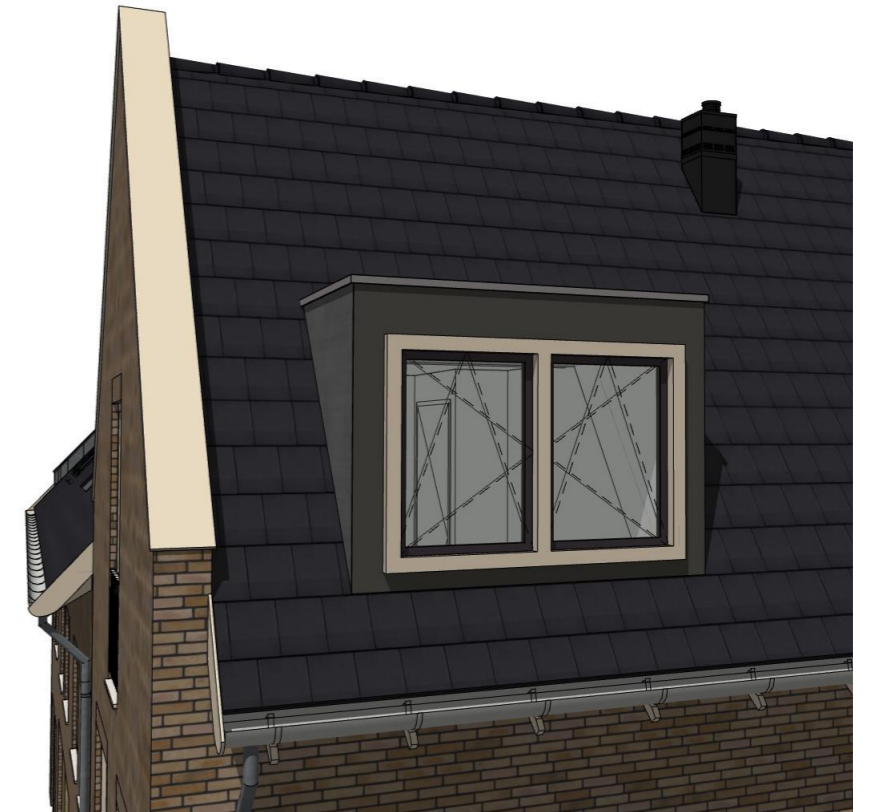

Dakkapellen - anders dan op deze tekening aangegeven - zijn niet meegenomen in de vergunningsprocedure en zijn derhalve niet mogelijk voor oplevering.

Aan de keuze voor de opties wordt een sluitingsdatum gekoppeld.

Ondanks de zorgvuldige samenstelling van dit overzicht kunnen hier geen rechten aan worden ontleend.

Hofgeest
BUITEN

Optie IA707: dakkapel
Woningtype 9a

Schaal 1:100 - A3 - 24-12-2021