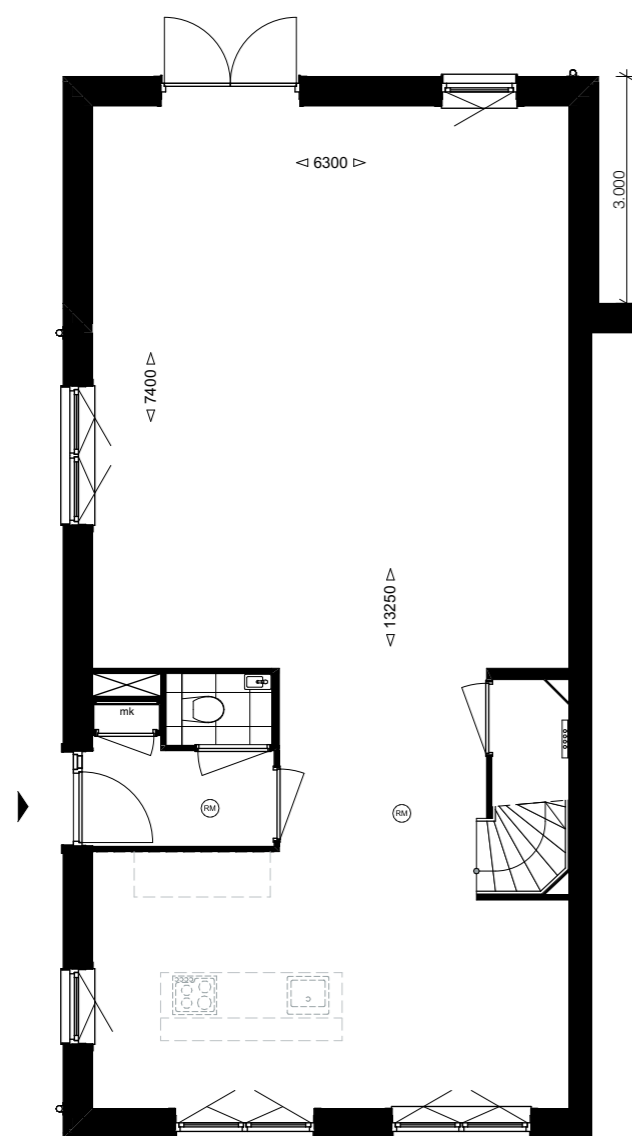

Woningtype 9a