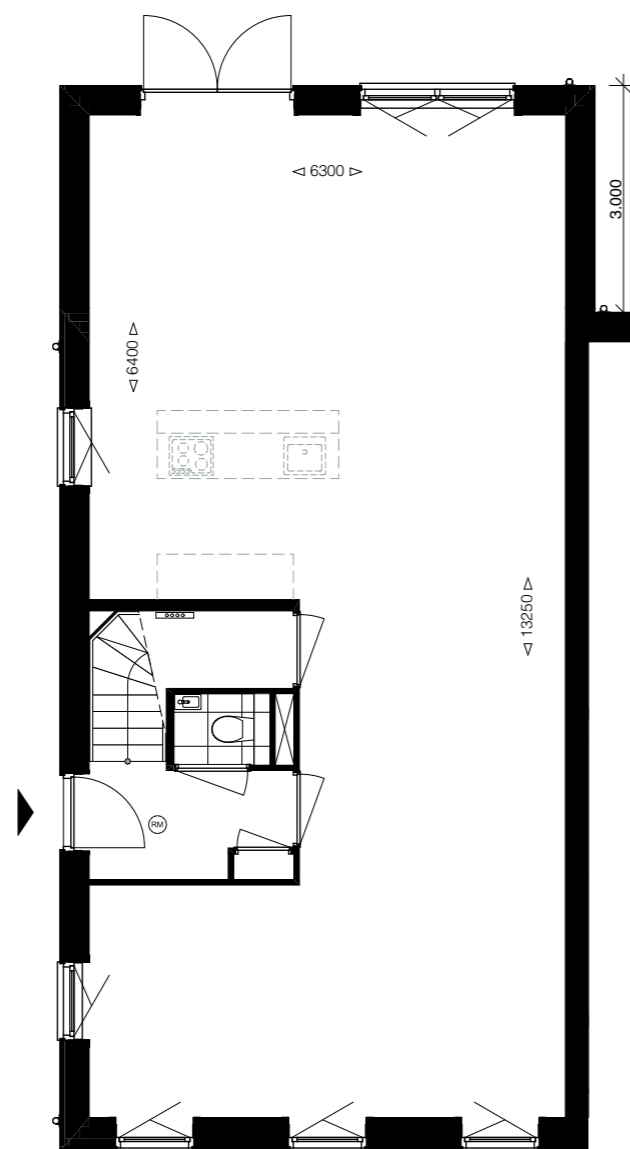

Ondanks de zorgvuldige samenstelling van dit overzicht kunnen hier geen rechten aan worden ontleend.

Hofgeest
BUITEN

Optie IA201: uitbouw 2m
Woningtype 7a

Schaal 1:100 - A3 - 24-12-2021

Woningtype 7a

De uitstraling van de uitbouw verschilt per bouwnummer (zoals metselwerk, indeling kozijnen en dergelijke) en kunnen afwijken van deze tekening.