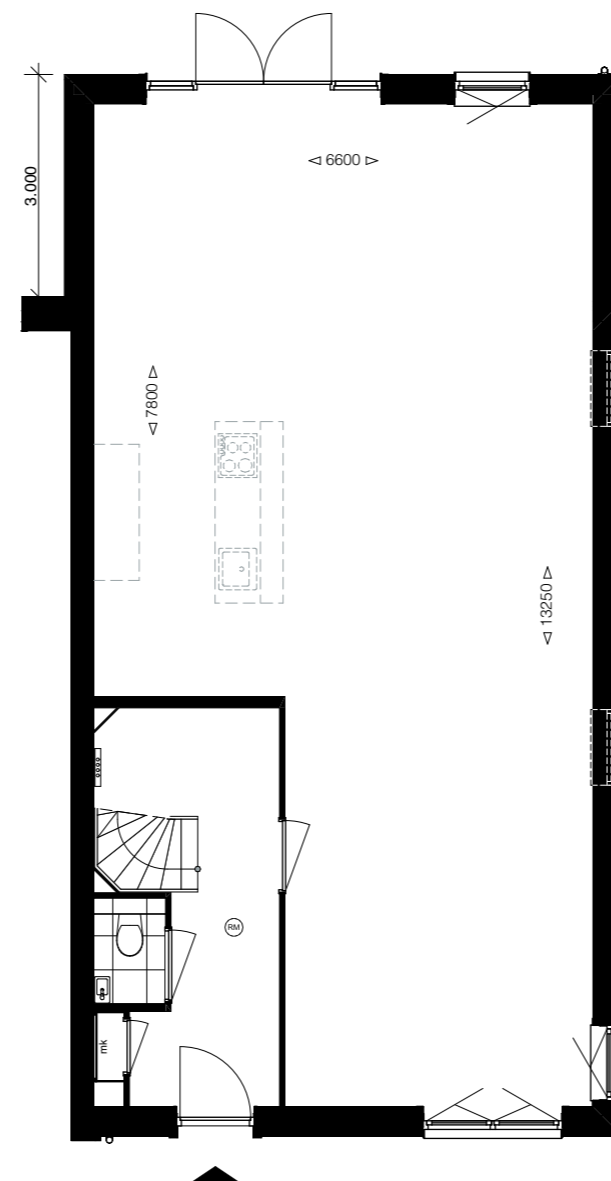

Ondanks de zorgvuldige samenstelling van dit overzicht kunnen hier geen rechten aan worden ontleend.

Hofgeest
BUITEN

Optie IA201: uitbouw 2m
Woningtype 6a en 6b

Schaal 1:100 - A3 - 24-12-2021

Woningtype 6a