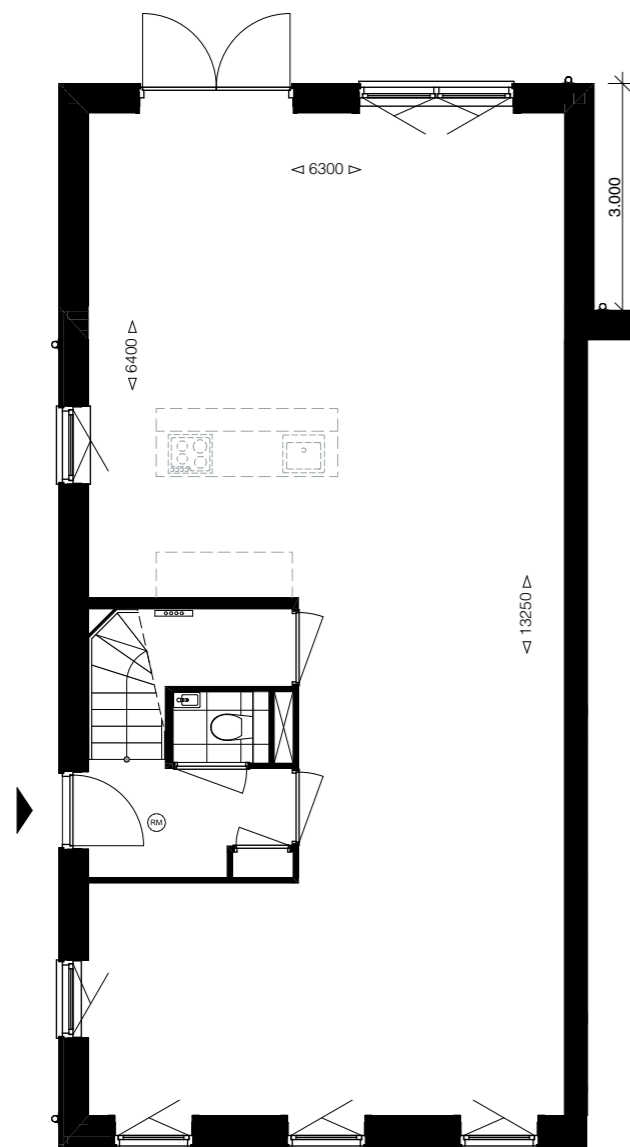

Ondanks de zorgvuldige samenstelling van dit overzicht kunnen hier geen rechten aan worden ontleend.

Hofgeest
BUITEN

Optie IA201: uitbouw 2m
Woningtype 6a en 6b

Schaal 1:100 - A3 - 24-12-2021

Woningtype 6a