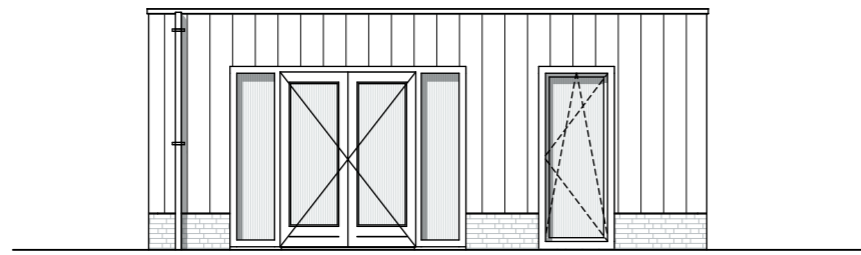

Woningtype 11

De uitstraling van de uitbouw verschilt per bouwnummer (zoals metselwerk, indeling kozijnen en dergelijke) en kunnen afwijken van deze tekening.

Aanpassing van standaard elektra, vloerverwarming en mechanische ventilatie verschilt per bouwnummer en is inbegrepen in de prijs.

Uitbouwen - anders dan op deze tekening aangegeven - zijn niet meegenomen in de vergunningsprocedure en zijn derhalve niet mogelijk voor oplevering.

Aan de keuze voor de opties wordt een sluitingsdatum gekoppeld.

Ondanks de zorgvuldige samenstelling van dit overzicht kunnen hier geen rechten aan worden ontleend.