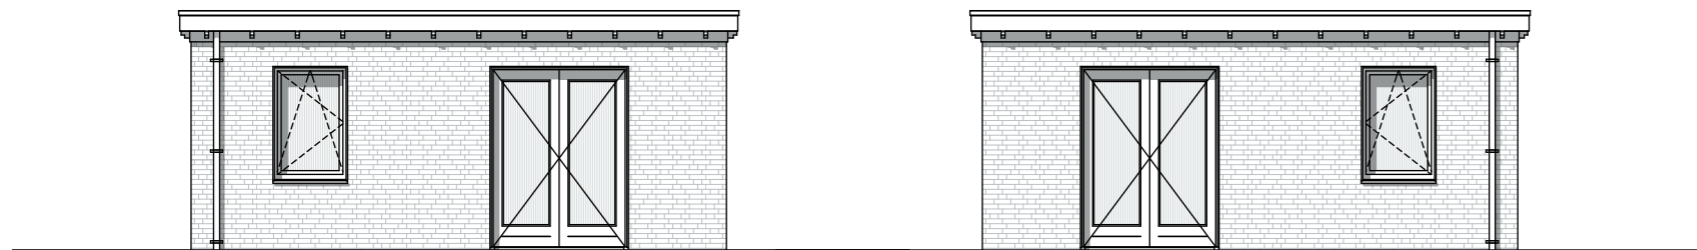

Woningtype 9a