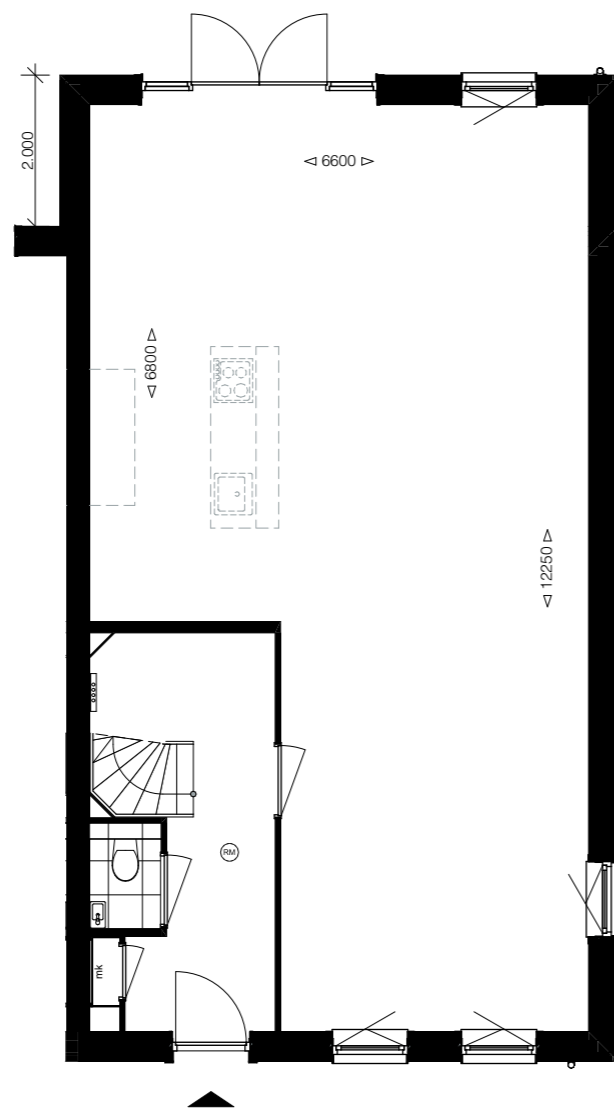

Woningtype 8

De uitstraling van de uitbouw verschilt per bouwnummer (zoals metselwerk, indeling kozijnen en dergelijke) en kunnen afwijken van deze tekening.

Aanpassing van standaard elektra, vloerverwarming en mechanische ventilatie verschilt per bouwnummer en is inbegrepen in de prijs.

Uitbouwen - anders dan op deze tekening aangegeven - zijn niet meegenomen in de vergunningsprocedure en zijn derhalve niet mogelijk voor oplevering.

Aan de keuze voor de opties wordt een sluitingsdatum gekoppeld.

Ondanks de zorgvuldige samenstelling van dit overzicht kunnen hier geen rechten aan worden ontleend.

Hofgeest
BUITEN

Optie IA201: uitbouw 2m
Woningtype 8

Schaal 1:100 - A3 - 24-12-2021