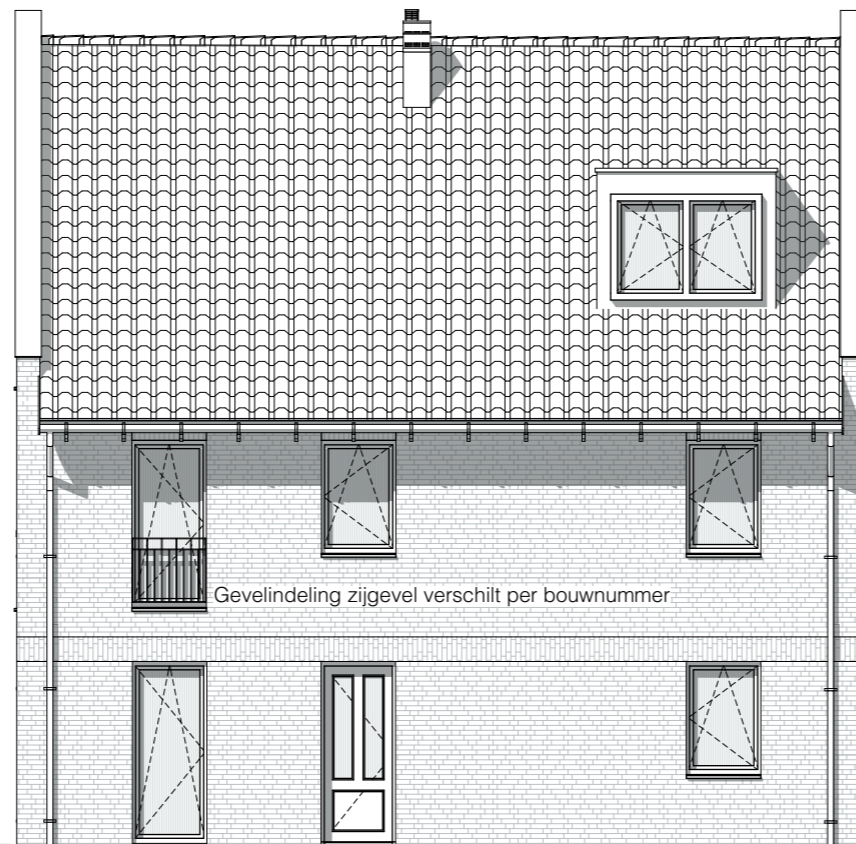

Ondanks de zorgvuldige samenstelling van dit overzicht kunnen hier geen rechten aan worden ontleend.

Hofgeest

BUITEN

Optie IA501: pui wijziging Woningtype 12a en 12b

Schaal 1:100 - A3 - 24-12-2021

Woningtype 6a