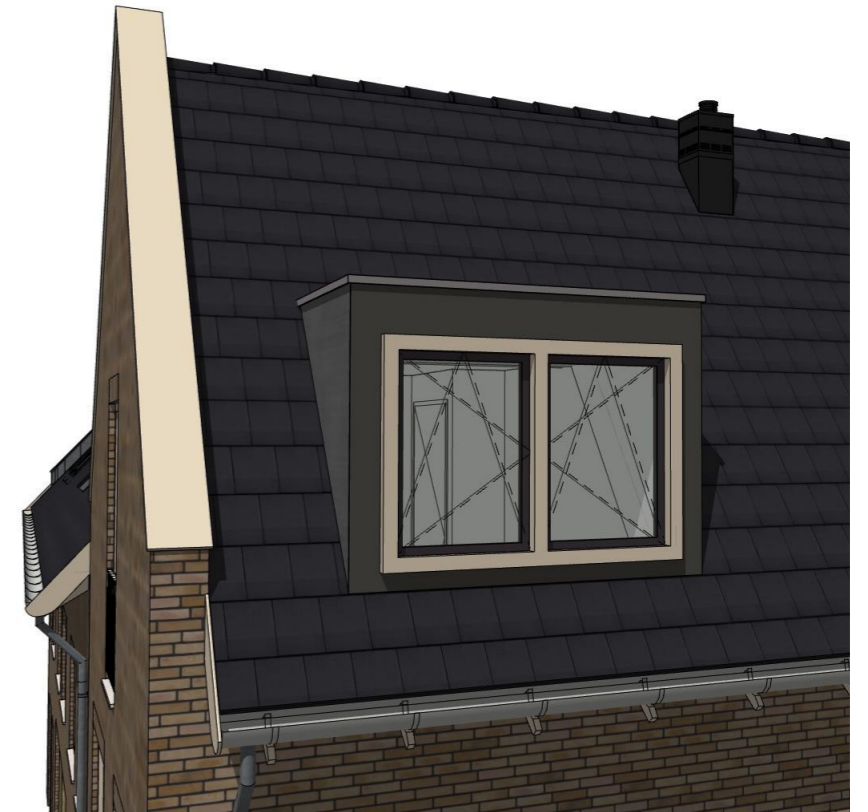

Ondanks de zorgvuldige samenstelling van dit overzicht kunnen hier geen rechten aan worden ontleend.

Hofgeest
BUITEN

Optie IA705: dakkapel
Woningtype 6a en 7a

Schaal 1:100 - A3 - 24-12-2021

Woningtype 9b

Dakkapellen - anders dan op deze tekening aangegeven - zijn niet meegenomen in de vergunningsprocedure en zijn derhalve niet mogelijk voor oplevering.