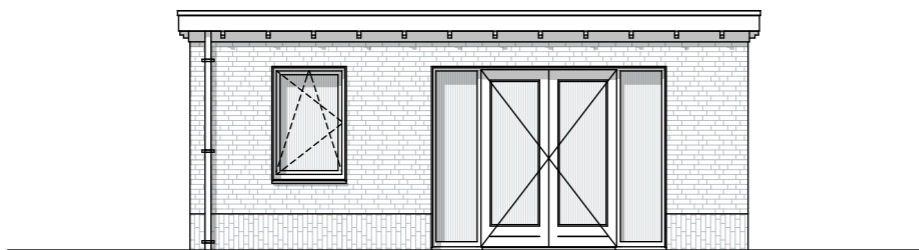

Woningtype 8

De uitstraling van de uitbouw verschilt per bouwnummer (zoals metselwerk, indeling kozijnen en dergelijke) en kunnen afwijken van deze tekening.

Aanpassing van standaard elektra, vloerverwarming en mechanische ventilatie verschilt per bouwnummer en is inbegrepen in de prijs.

Uitbouwen - anders dan op deze tekening aangegeven - zijn niet meegenomen in de vergunningsprocedure en zijn derhalve niet mogelijk voor oplevering.

Aan de keuze voor de opties wordt een sluitingsdatum gekoppeld.

Ondanks de zorgvuldige samenstelling van dit overzicht kunnen hier geen rechten aan worden ontleend.

Hofgeest
BUITEN

Optie IA201: uitbouw 2m
Woningtype 8

Schaal 1:100 - A3 - 24-12-2021