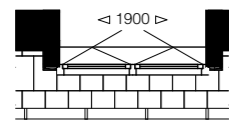

Achtergevel Woningtype 6b