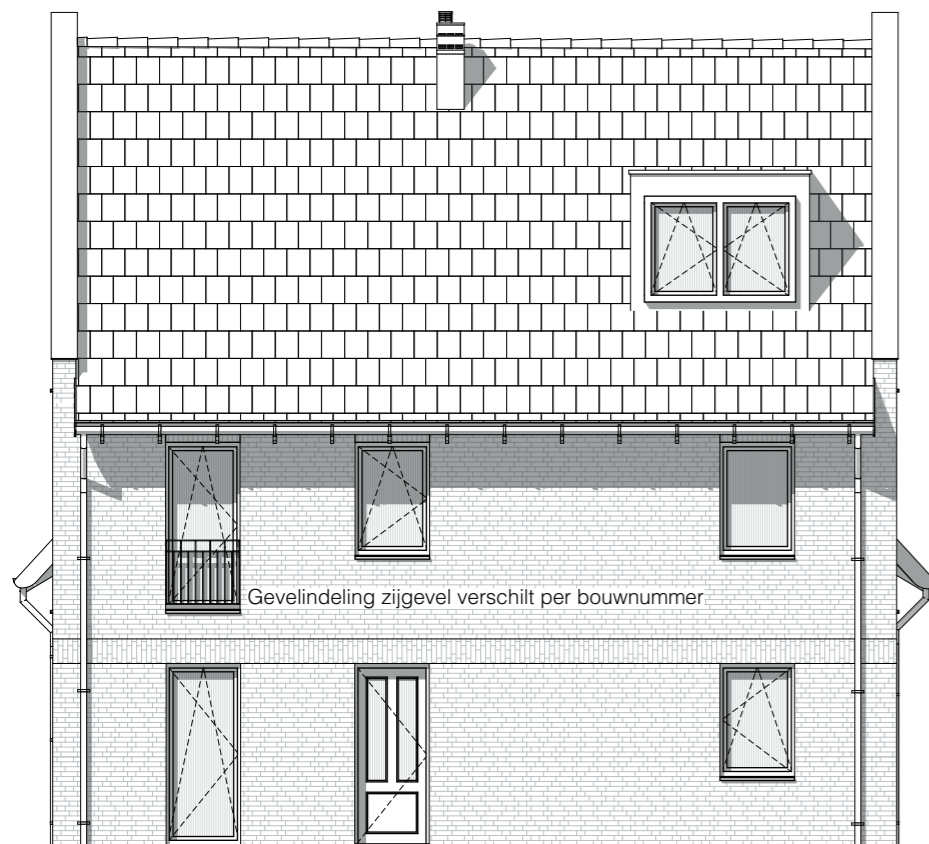

Woningtype 14a