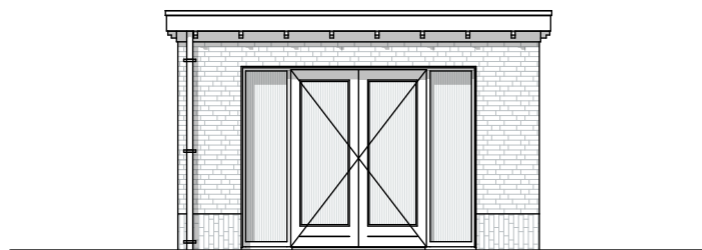

Woningtype 8

De uitstraling van de uitbouw verschilt per bouwnummer (zoals metselwerk, indeling kozijnen en dergelijke) en kunnen afwijken van deze tekening.

Aanpassing van standaard elektra, vloerverwarming en mechanische ventilatie verschilt per bouwnummer en is inbegrepen in de prijs.

Uitbouwen - anders dan op deze tekening aangegeven - zijn niet meegenomen in de vergunningsprocedure en zijn derhalve niet mogelijk voor oplevering.

Aan de keuze voor de opties wordt een sluitingsdatum gekoppeld.

Ondanks de zorgvuldige samenstelling van dit overzicht kunnen hier geen rechten aan worden ontleend.