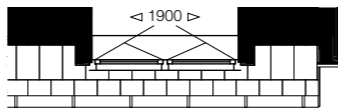

Woningtype 9b