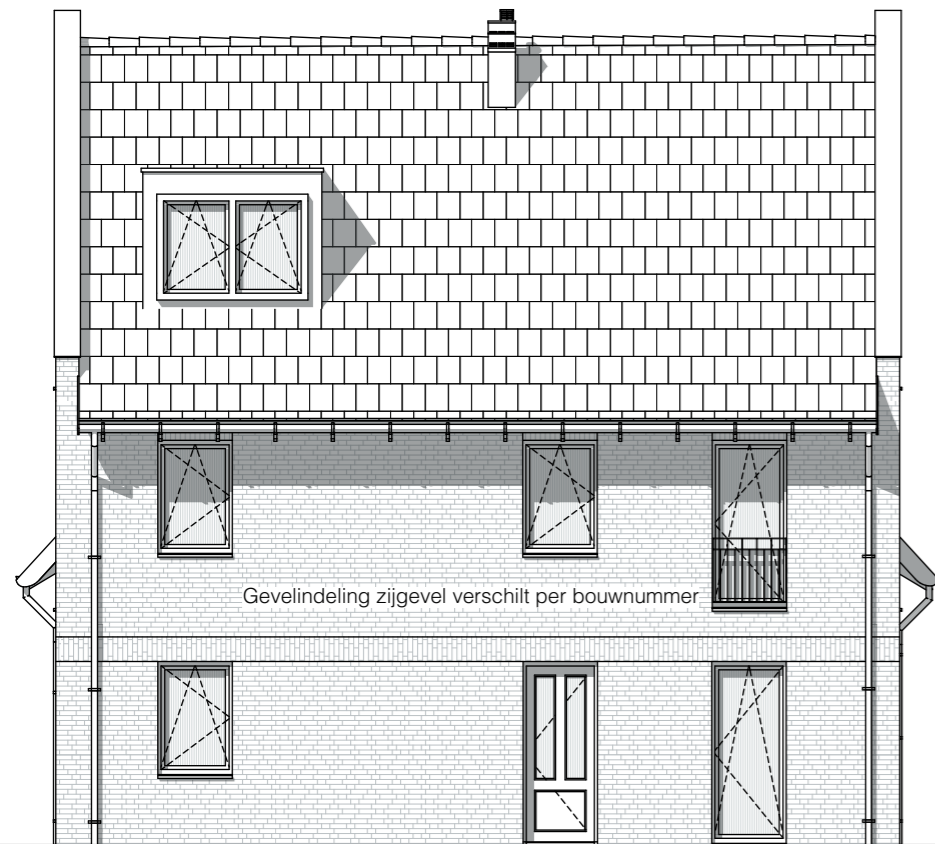

Ondanks de zorgvuldige samenstelling van dit overzicht kunnen hier geen rechten aan worden ontleend.

Hofgeest

BUITEN

Optie IA501: pui wijziging Woningtype 12a en 12b

Schaal 1:100 - A3 - 24-12-2021

Woningtype 6a