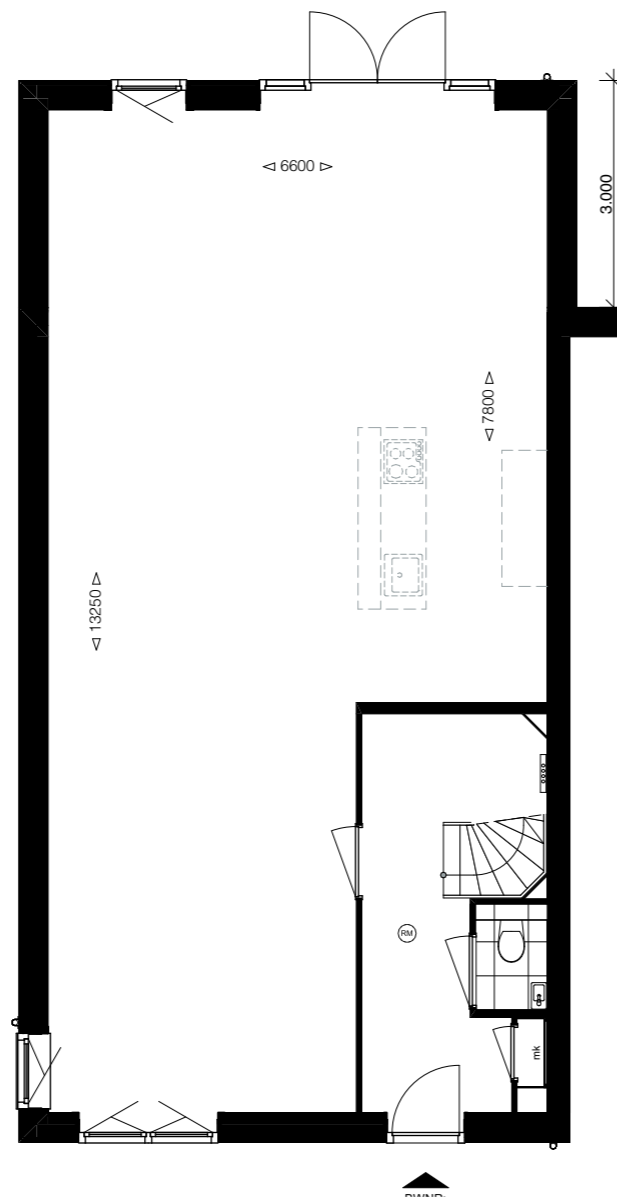

Ondanks de zorgvuldige samenstelling van dit overzicht kunnen hier geen rechten aan worden ontleend.

Hofgeest
BUITEN

Optie IA203: uitbouw 2m
Woningtype 7b

Schaal 1:100 - A3 - 24-12-2021

Woningtype 7b

De uitstraling van de uitbouw verschilt per bouwnummer (zoals metselwerk, indeling kozijnen en dergelijke) en kunnen afwijken van deze tekening.