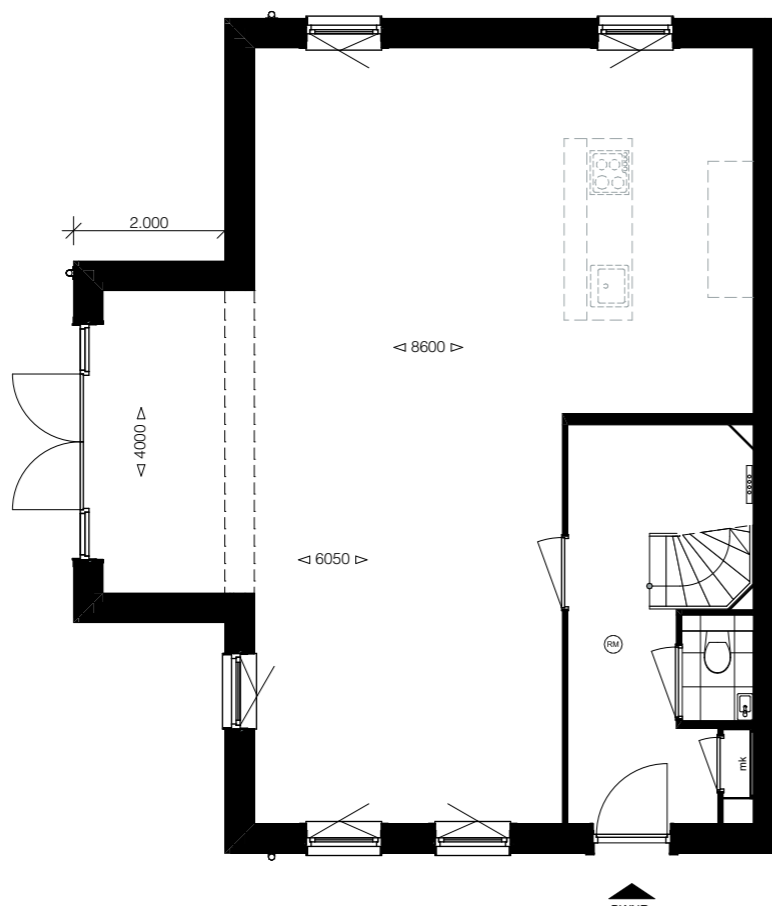

Woningtype 8

De uitstraling van de uitbouw verschilt per bouwnummer (zoals metselwerk, indeling kozijnen en dergelijke) en kunnen afwijken van deze tekening.

Aanpassing van standaard elektra, vloerverwarming en mechanische ventilatie verschilt per bouwnummer en is inbegrepen in de prijs.

Uitbouwen - anders dan op deze tekening aangegeven - zijn niet meegenomen in de vergunningsprocedure en zijn derhalve niet mogelijk voor oplevering.

Aan de keuze voor de opties wordt een sluitingsdatum gekoppeld.

Ondanks de zorgvuldige samenstelling van dit overzicht kunnen hier geen rechten aan worden ontleend.

Hofgeest
BUITEN

Optie IA205: zij-uitbouw 2m
Woningtype 8

Schaal 1:100 - A3 - 24-12-2021