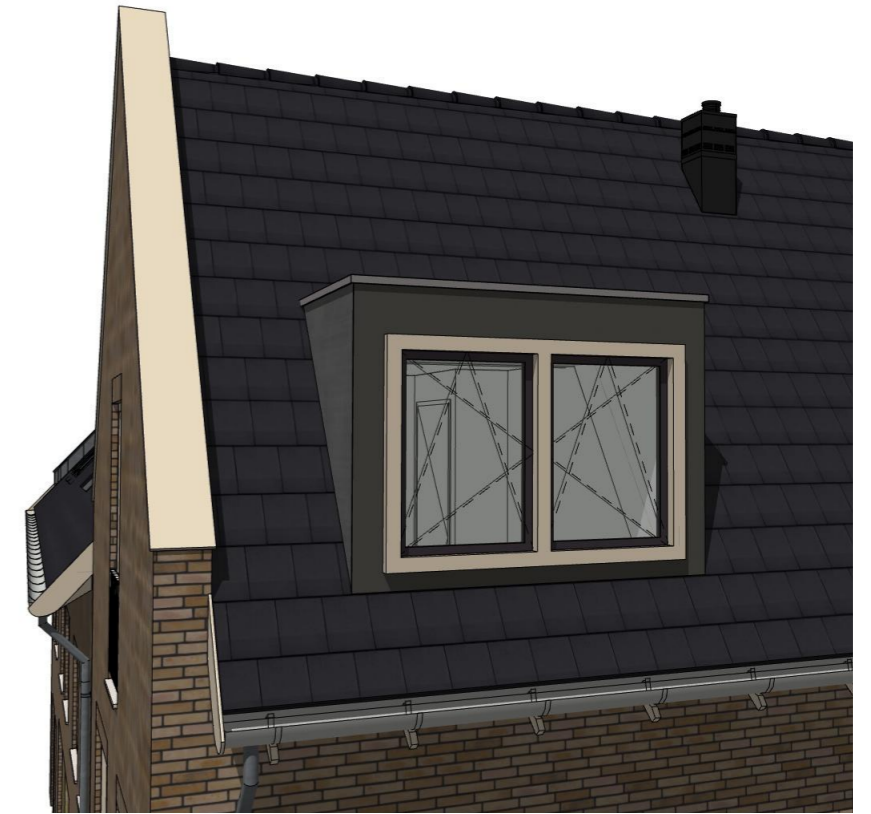

Ondanks de zorgvuldige samenstelling van dit overzicht kunnen hier geen rechten aan worden ontleend.

Hofgeest

BUITEN

Optie IA501: pui wijziging Woningtype 12a en 12b

Schaal 1:100 - A3 - 24-12-2021

Woningtype 6a