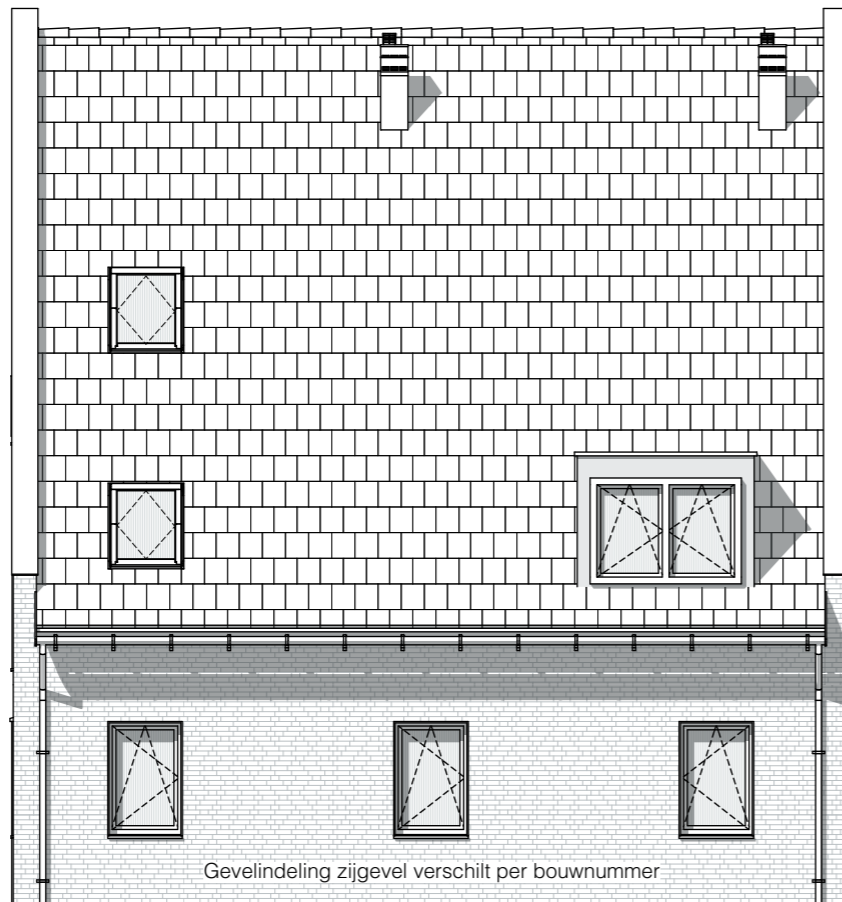

Woningtype 9b