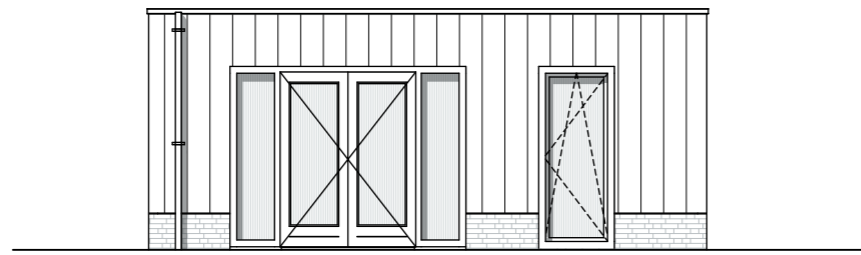

Woningtype 7b

De uitstraling van de uitbouw verschilt per bouwnummer (zoals metselwerk, indeling kozijnen en dergelijke) en kunnen afwijken van deze tekening.

Aanpassing van standaard elektra, vloerverwarming en mechanische ventilatie verschilt per bouwnummer en is inbegrepen in de prijs.

Uitbouwen - anders dan op deze tekening aangegeven - zijn niet meegenomen in de vergunningsprocedure en zijn derhalve niet mogelijk voor oplevering.

Aan de keuze voor de opties wordt een sluitingsdatum gekoppeld.

Ondanks de zorgvuldige samenstelling van dit overzicht kunnen hier geen rechten aan worden ontleend.