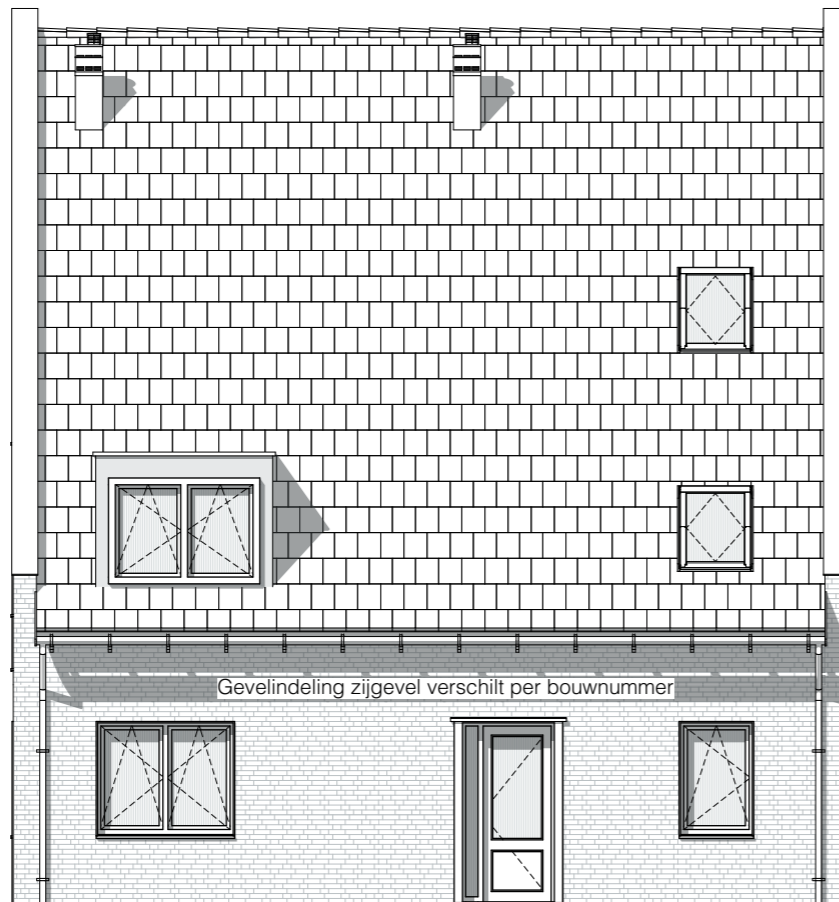

Woningtype 9a