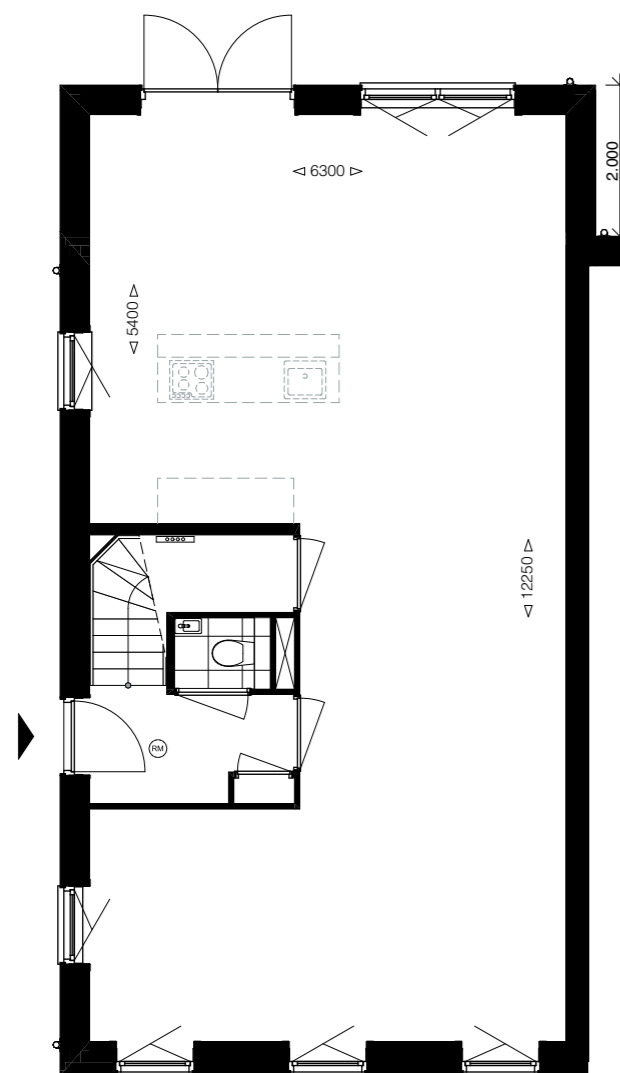

OPTIETEKENINGEN

GROTE OPTIES

Hofgeest

BUITEN

Tweekappers Bloktype 6, 8, 9, 11, 12, 14
Driekappers Bloktype 7, 15

Bouwnummers

154, 155, 161, 162, 167-175, 177-180, 182-190,
196, 197, 211, 212, 218, 219, 225, 226, 236-242