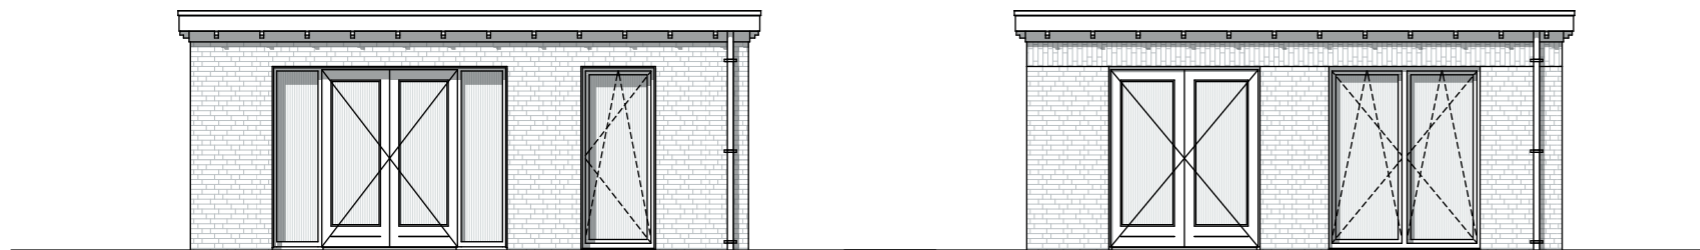

Woningtype 14b