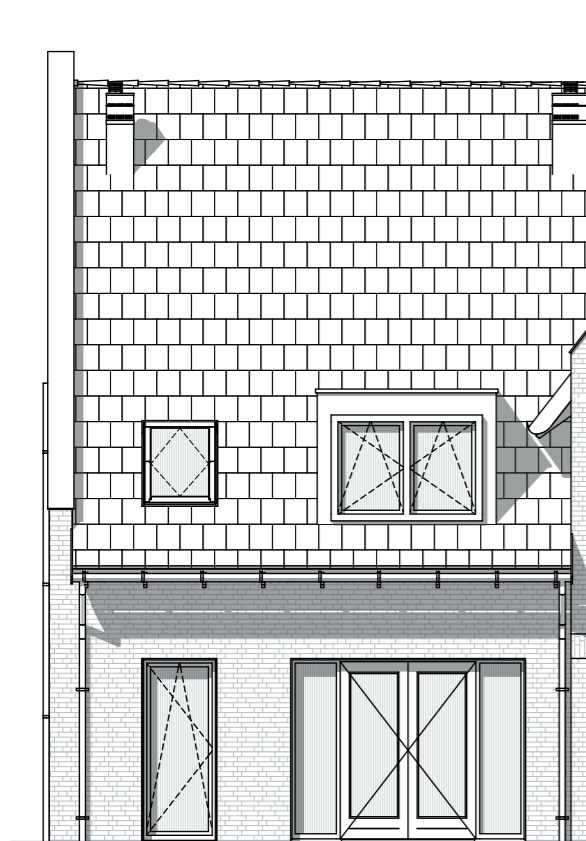

Achtergevel Woningtype 6b