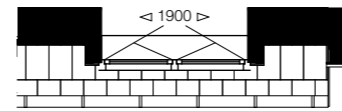

Woningtype 14a