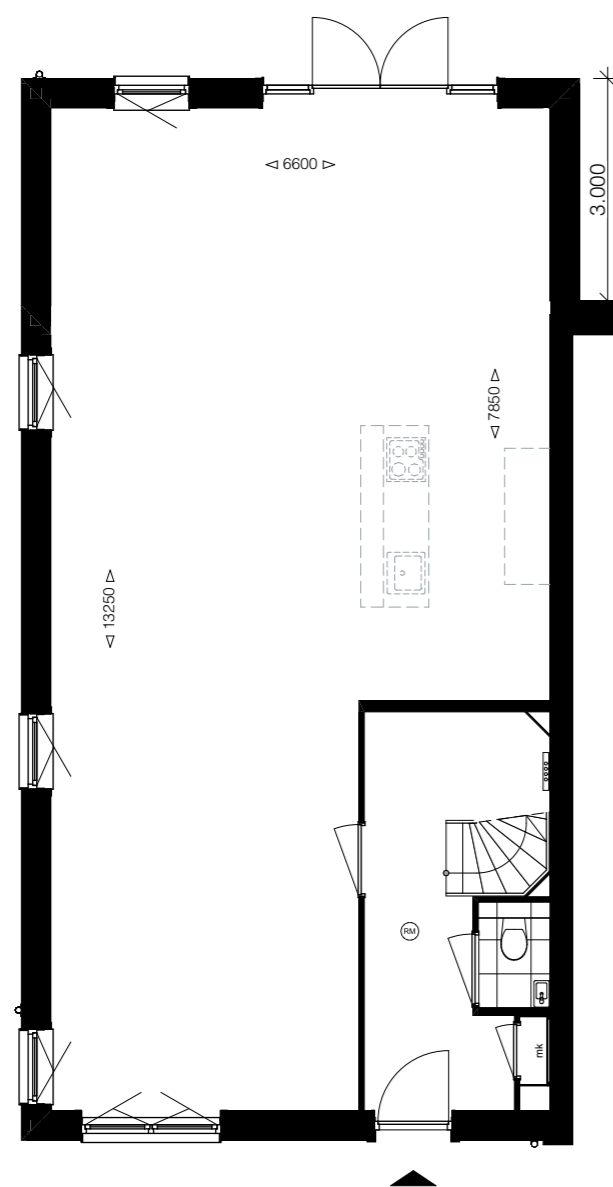

Woningtype 14b