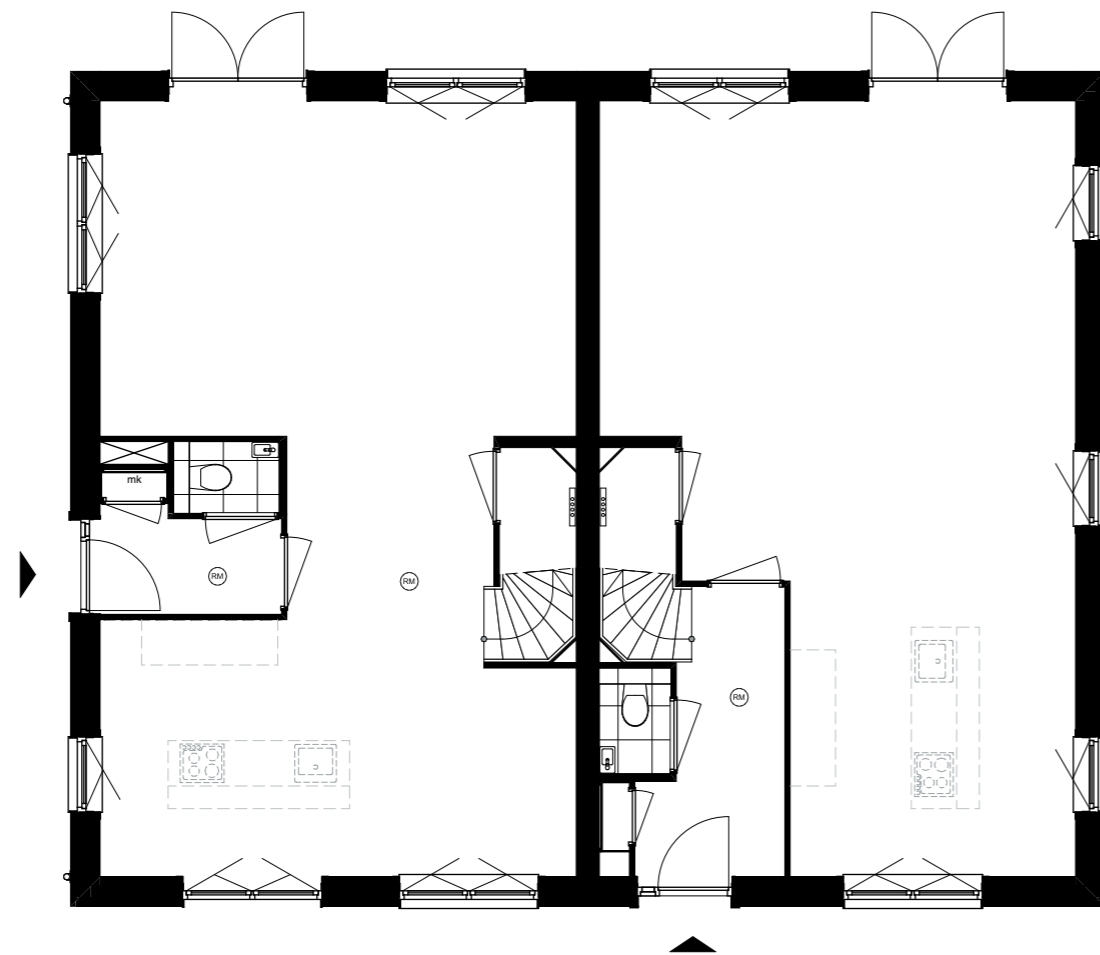

Ondanks de zorgvuldige samenstelling van dit overzicht kunnen hier geen rechten aan worden ontleend.

Hofgeest
BUITEN

Optie IA205: zij-uitbouw 2m
Woningtype 8

Schaal 1:100 - A3 - 24-12-2021

Woningtype 9a en 9b