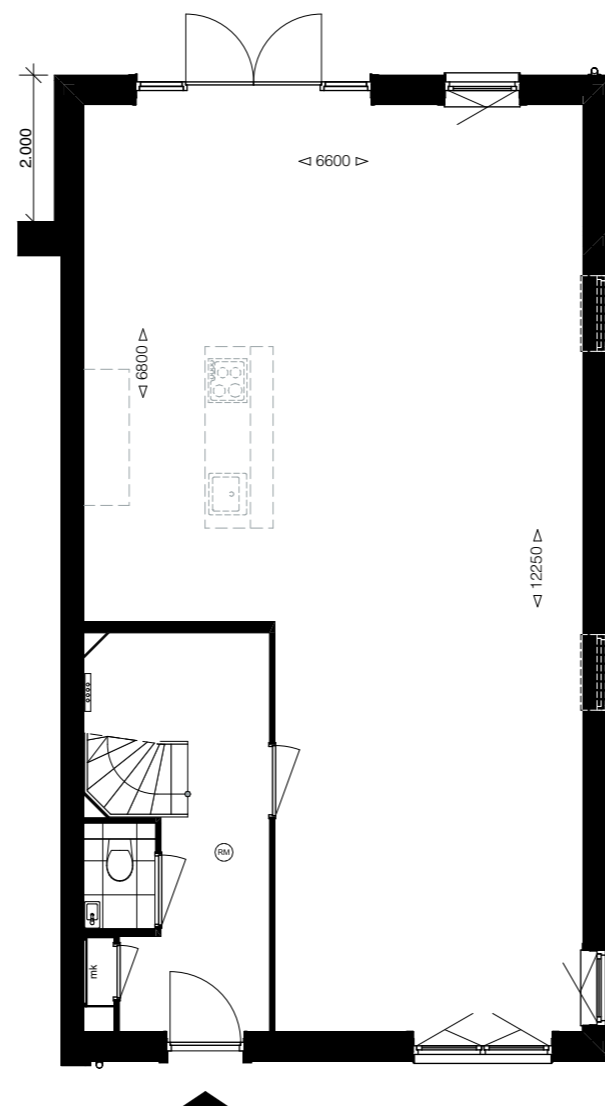

Woningtype 6b

De uitstraling van de uitbouw verschilt per bouwnummer (zoals metselwerk, indeling kozijnen en dergelijke) en kunnen afwijken van deze tekening.

Aanpassing van standaard elektra, vloerverwarming en mechanische ventilatie verschilt per bouwnummer en is inbegrepen in de prijs.

Uitbouwen - anders dan op deze tekening aangegeven - zijn niet meegenomen in de vergunningsprocedure en zijn derhalve niet mogelijk voor oplevering.

Aan de keuze voor de opties wordt een sluitingsdatum gekoppeld.

Ondanks de zorgvuldige samenstelling van dit overzicht kunnen hier geen rechten aan worden ontleend.

Hofgeest
BUITEN

Optie IA201: uitbouw 2m
Woningtype 6a en 6b

Schaal 1:100 - A3 - 24-12-2021