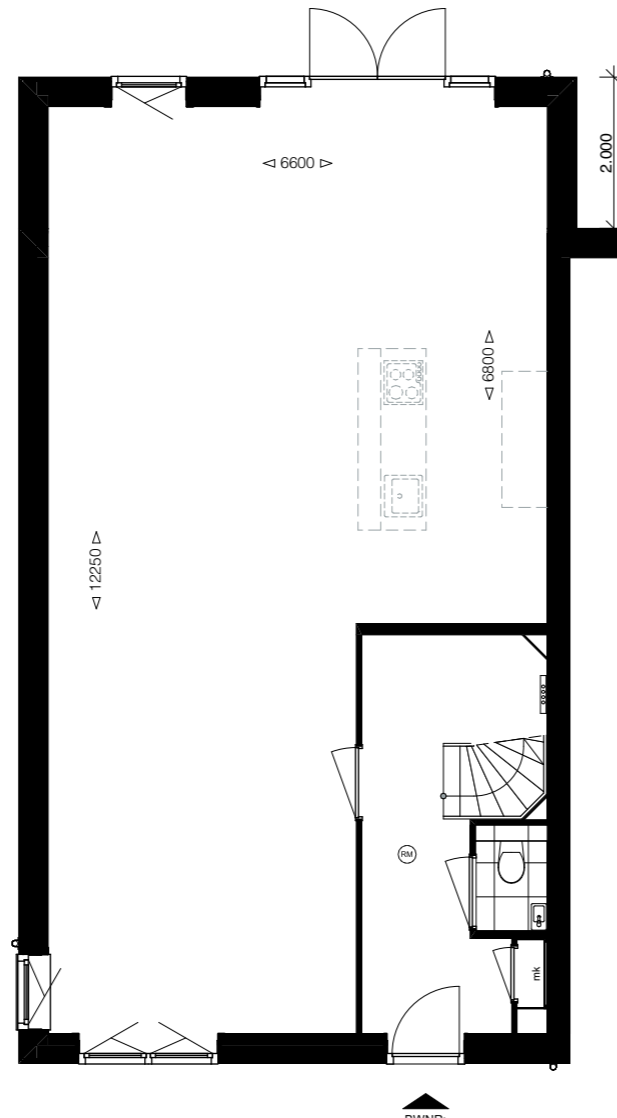

Woningtype 11

De uitstraling van de uitbouw verschilt per bouwnummer (zoals metselwerk, indeling kozijnen en dergelijke) en kunnen afwijken van deze tekening.

Aanpassing van standaard elektra, vloerverwarming en mechanische ventilatie verschilt per bouwnummer en is inbegrepen in de prijs.

Uitbouwen - anders dan op deze tekening aangegeven - zijn niet meegenomen in de vergunningsprocedure en zijn derhalve niet mogelijk voor oplevering.

Aan de keuze voor de opties wordt een sluitingsdatum gekoppeld.

Ondanks de zorgvuldige samenstelling van dit overzicht kunnen hier geen rechten aan worden ontleend.

Hofgeest
BUITEN

Optie IA203: uitbouw 2m
Woningtype 11

Schaal 1:100 - A3 - 24-12-2021