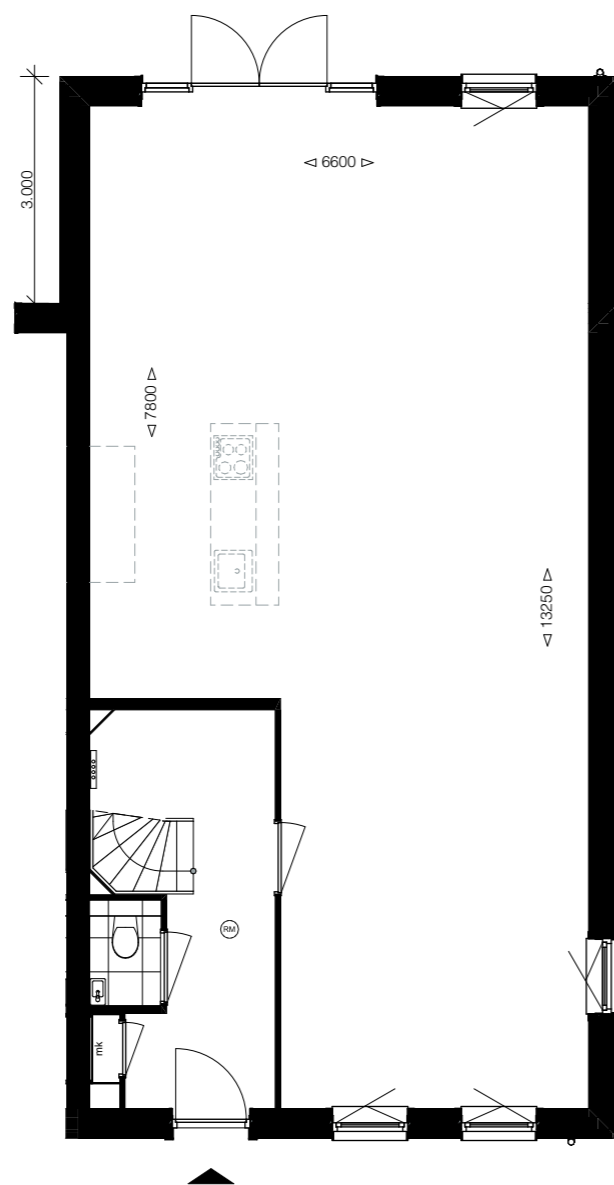

Ondanks de zorgvuldige samenstelling van dit overzicht kunnen hier geen rechten aan worden ontleend.

Hofgeest
BUITEN

Optie IA201: uitbouw 2m
Woningtype 8

Schaal 1:100 - A3 - 24-12-2021

Woningtype 8

De uitstraling van de uitbouw verschilt per bouwnummer (zoals metselwerk, indeling kozijnen en dergelijke) en kunnen afwijken van deze tekening.