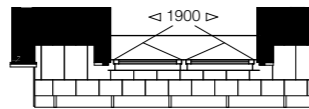

Woningtype 9a