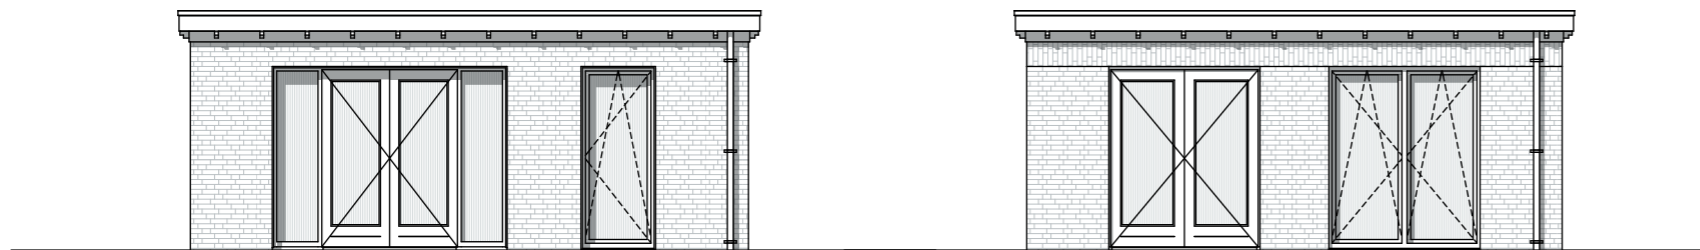

Woningtype 15b