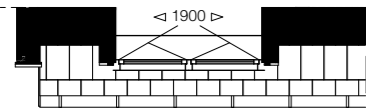

Woningtype 14a