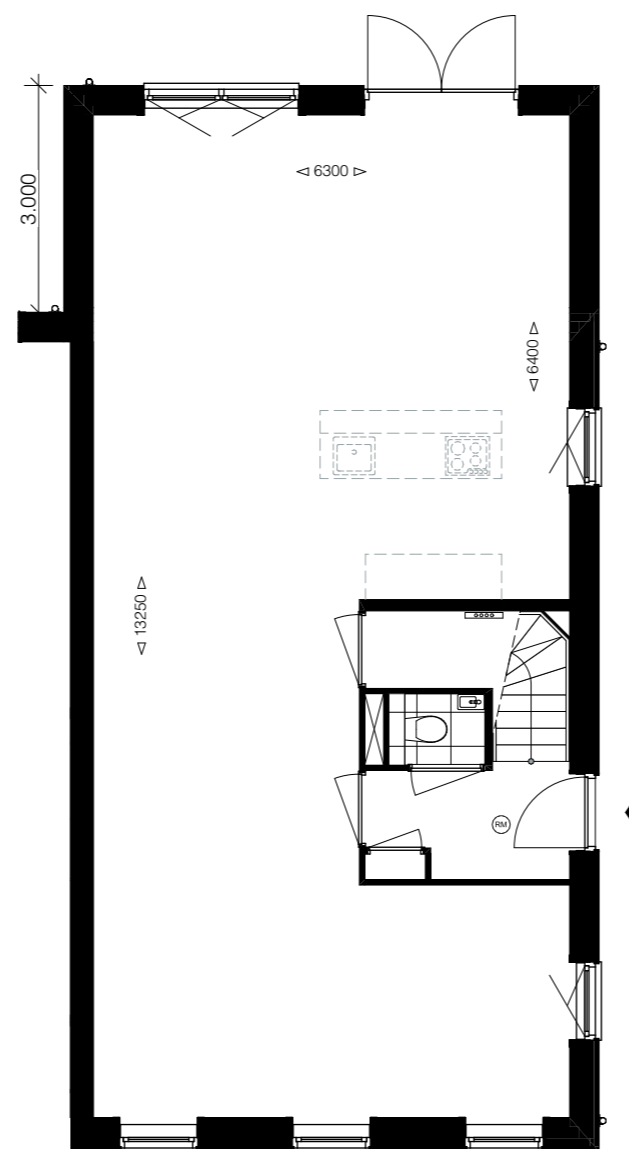

Woningtype 14a

De uitstraling van de uitbouw verschilt per bouwnummer (zoals metselwerk, indeling kozijnen en dergelijke) en kunnen afwijken van deze tekening.

Aanpassing van standaard elektra, vloerverwarming en mechanische ventilatie verschilt per bouwnummer en is inbegrepen in de prijs.

Uitbouwen - anders dan op deze tekening aangegeven - zijn niet meegenomen in de vergunningsprocedure en zijn derhalve niet mogelijk voor oplevering.

Aan de keuze voor de opties wordt een sluitingsdatum gekoppeld.

Ondanks de zorgvuldige samenstelling van dit overzicht kunnen hier geen rechten aan worden ontleend.

Hofgeest
BUITEN

Optie IA202: uitbouw 3m
Woningtype 14a en 14b

Schaal 1:100 - A3 - 24-12-2021