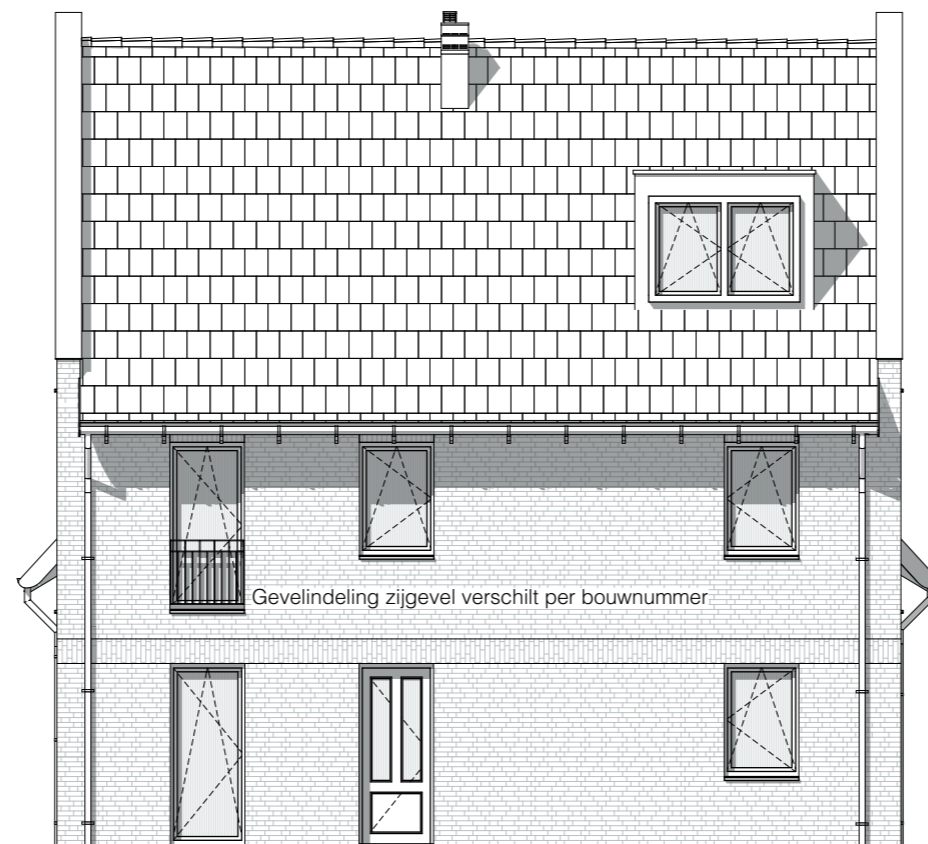

Woningtype 15a

Dakkapellen - anders dan op deze tekening aangegeven - zijn niet meegenomen in de vergunningsprocedure en zijn derhalve niet mogelijk voor oplevering.

Aan de keuze voor de opties wordt een sluitingsdatum gekoppeld.

Ondanks de zorgvuldige samenstelling van dit overzicht kunnen hier geen rechten aan worden ontleend.

Hofgeest
BUITEN

Optie IA705: dakkapel
Woningtype 14a en 15a

Schaal 1:100 - A3 - 24-12-2021