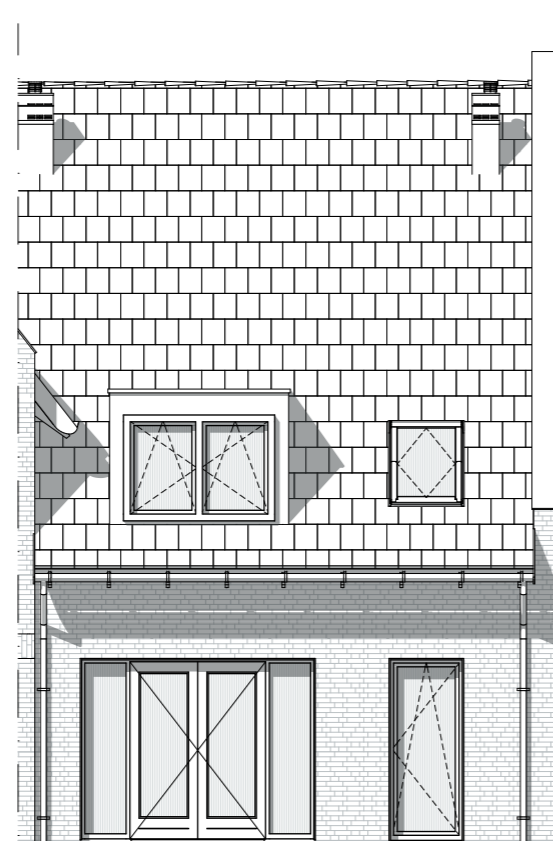

Achtergevel Woningtype 14b