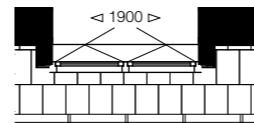

Achtergevel Woningtype 6b