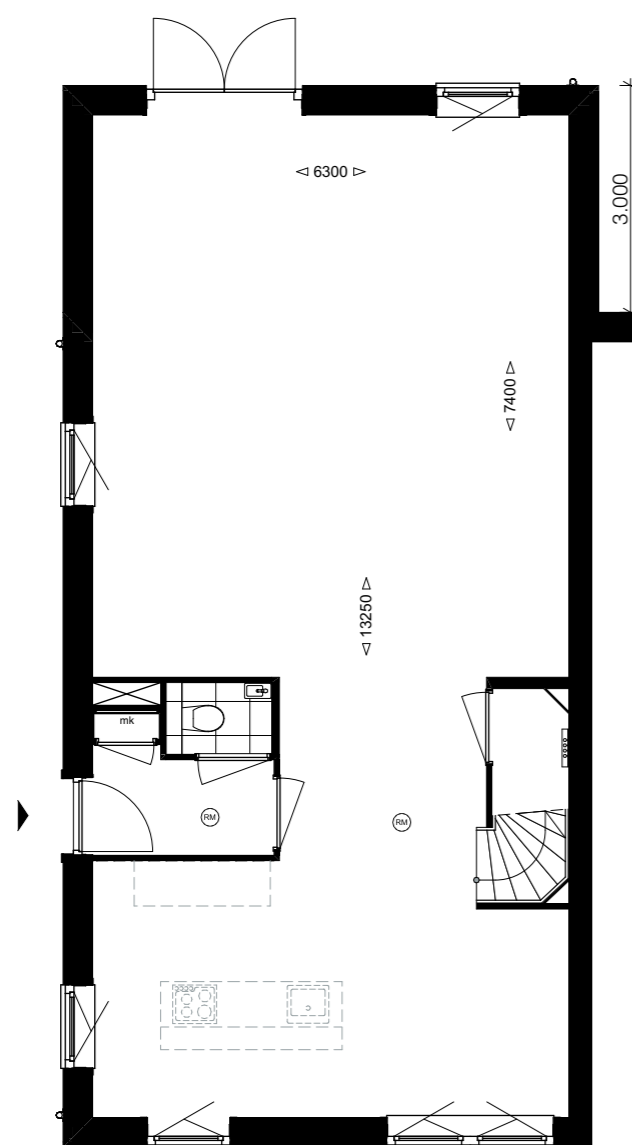

Woningtype 12a