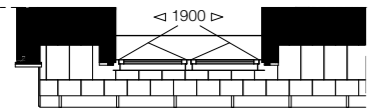

Ondanks de zorgvuldige samenstelling van dit overzicht kunnen hier geen rechten aan worden ontleend.

Hofgeest

BUITEN

Optie IA501: pui wijziging Woningtype 12a en 12b

Schaal 1:100 - A3 - 24-12-2021

Woningtype 6a