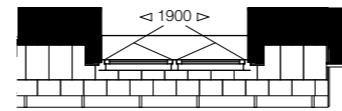

Ondanks de zorgvuldige samenstelling van dit overzicht kunnen hier geen rechten aan worden ontleend.

Hofgeest

BUITEN

Optie IA501: pui wijziging Woningtype 12a en 12b

Schaal 1:100 - A3 - 24-12-2021

Woningtype 6a