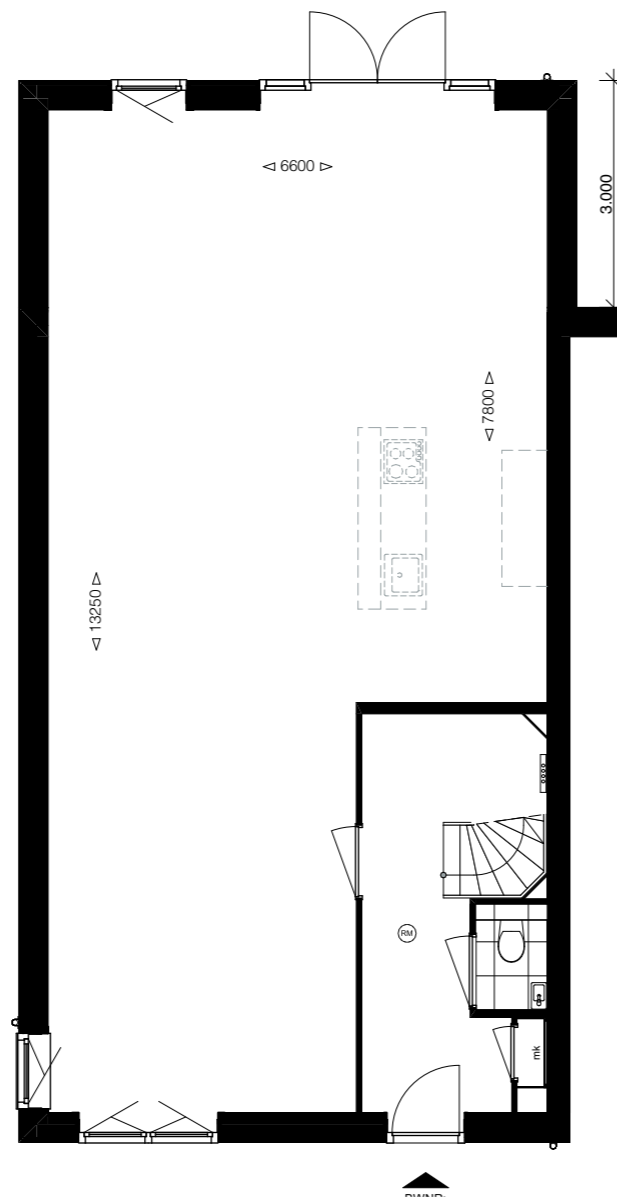

Ondanks de zorgvuldige samenstelling van dit overzicht kunnen hier geen rechten aan worden ontleend.

Hofgeest
BUITEN

Optie IA203: uitbouw 2m
Woningtype 11

Schaal 1:100 - A3 - 24-12-2021

Woningtype 11

De uitstraling van de uitbouw verschilt per bouwnummer (zoals metselwerk, indeling kozijnen en dergelijke) en kunnen afwijken van deze tekening.