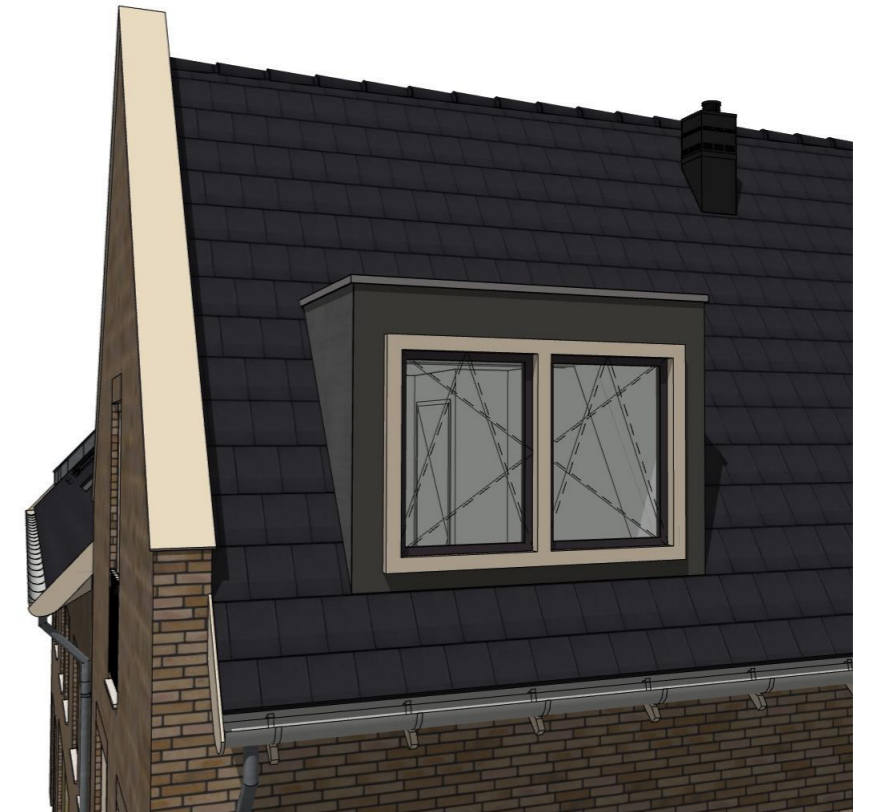

Woningtype 14a